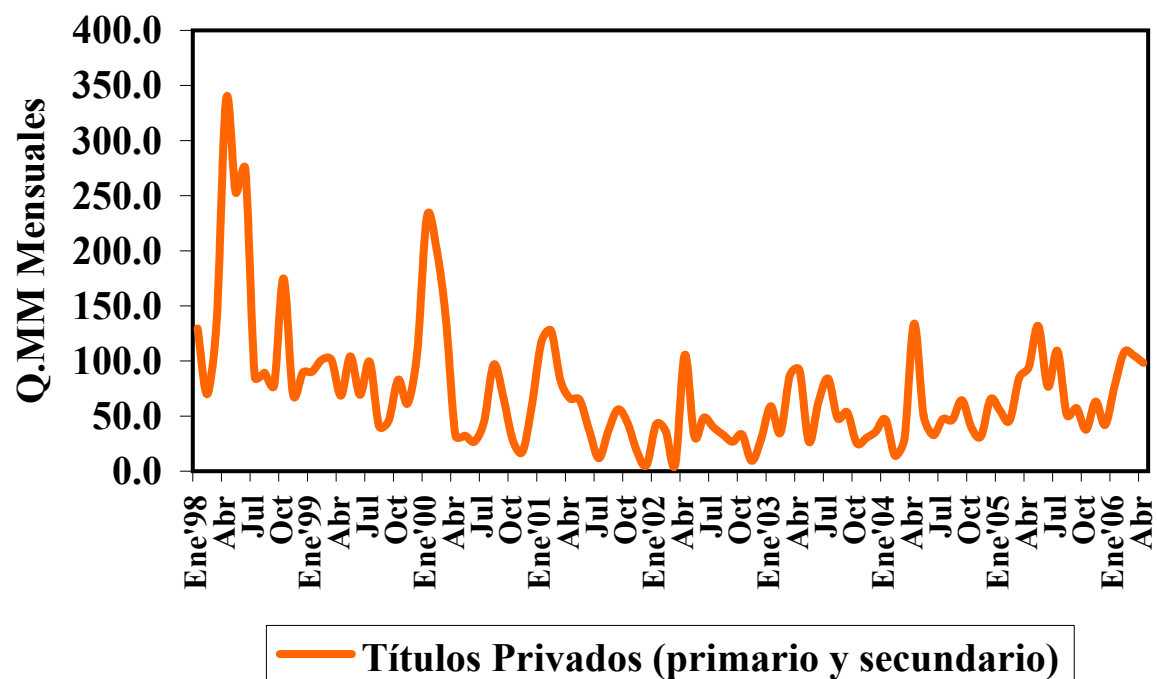

**Graf. 50**

**Títulos Privados (BVN)**

En los gráficos con dos series, salvo especificación, la columna se refiere a datos acumulados y la línea a datos en variación interanual.